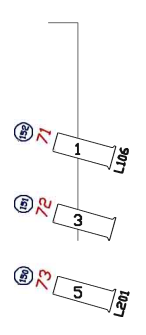

- Patt. 23
- Prolite 28/40 1K
- Patt. 123
- Acclaim Fresnel
- Prolite 1K PC
- Patt. 223 / 743
- Patt. 243BPC
- Selecon Hui
- Work Light
- Pacific 23-50
- Pacific 14-35
- Axial Zoomspot 24/44

- Patt. 23
- Prolite 28/40 1K
- Patt. 123
- Acclaim Fresnel
- Prolite 1K PC
- Patt. 223 / 743
- Patt. 243BPC
- Selecon Hui
- Work Light
- Pacific 23-50
- Pacific 14-35
- Axial Zoomspot 24/44
- Fine 700
- Strobe
- LED RGBA Can
- Par 16