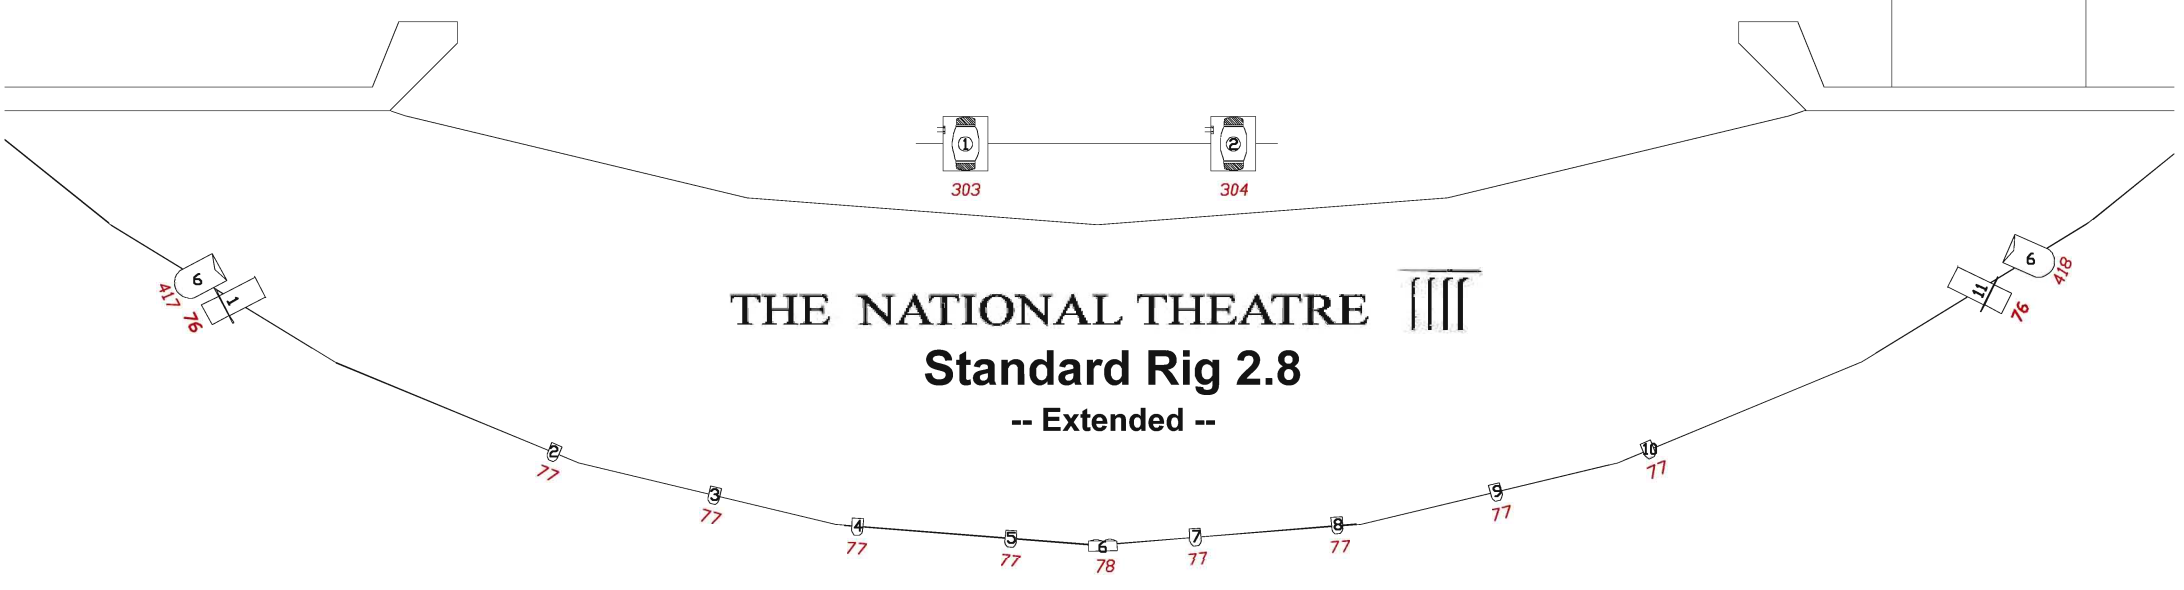

- Patt. 23
- Prolite 28/40 1K
- Patt. 123
- Acclaim Fresnel
- Prolite 1K PC
- Patt. 223 / 743
- Patt. 243BPC
- Selecon Hui
- Work Light
- Pacific 23-50
- Pacific 14-35
- Axial Zoomspot 24/44

- Patt. 23
- Prolite 28/40 1K
- Patt. 123
- Acclaim Fresnel
- Prolite 1K PC
- Patt. 223 / 743
- Patt. 243BPC
- Selecon Hui
- Work Light
- Pacific 23-50
- Pacific 14-35
- Axial Zoomspot 24/44
- Fine 700
- Strobe
- LED RGBA Can
- Par 16