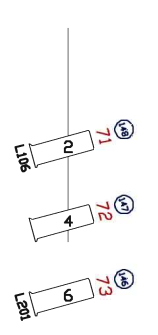

- Patt. 23
- Prolite 28/40 1K
- Patt. 123
- Acclaim Fresnel
- Prolite 1K PC
- Patt. 223 / 743
- Patt. 243BPC
- Selecon Hui
- Work Light
- Pacific 23-50
- Pacific 14-35
- Axial Zoomspot 24/44

- Patt. 23
- Prolite 28/40 1K
- Patt. 123
- Acclaim Fresnel
- Prolite 1K PC
- Patt. 223 / 743
- Patt. 243BPC
- Selecon Hui
- Work Light
- Pacific 23-50
- Pacific 14-35
- Axial Zoomspot 24/44
- Fine 700
- Strobe
- LED RGBA Can
- Par 16