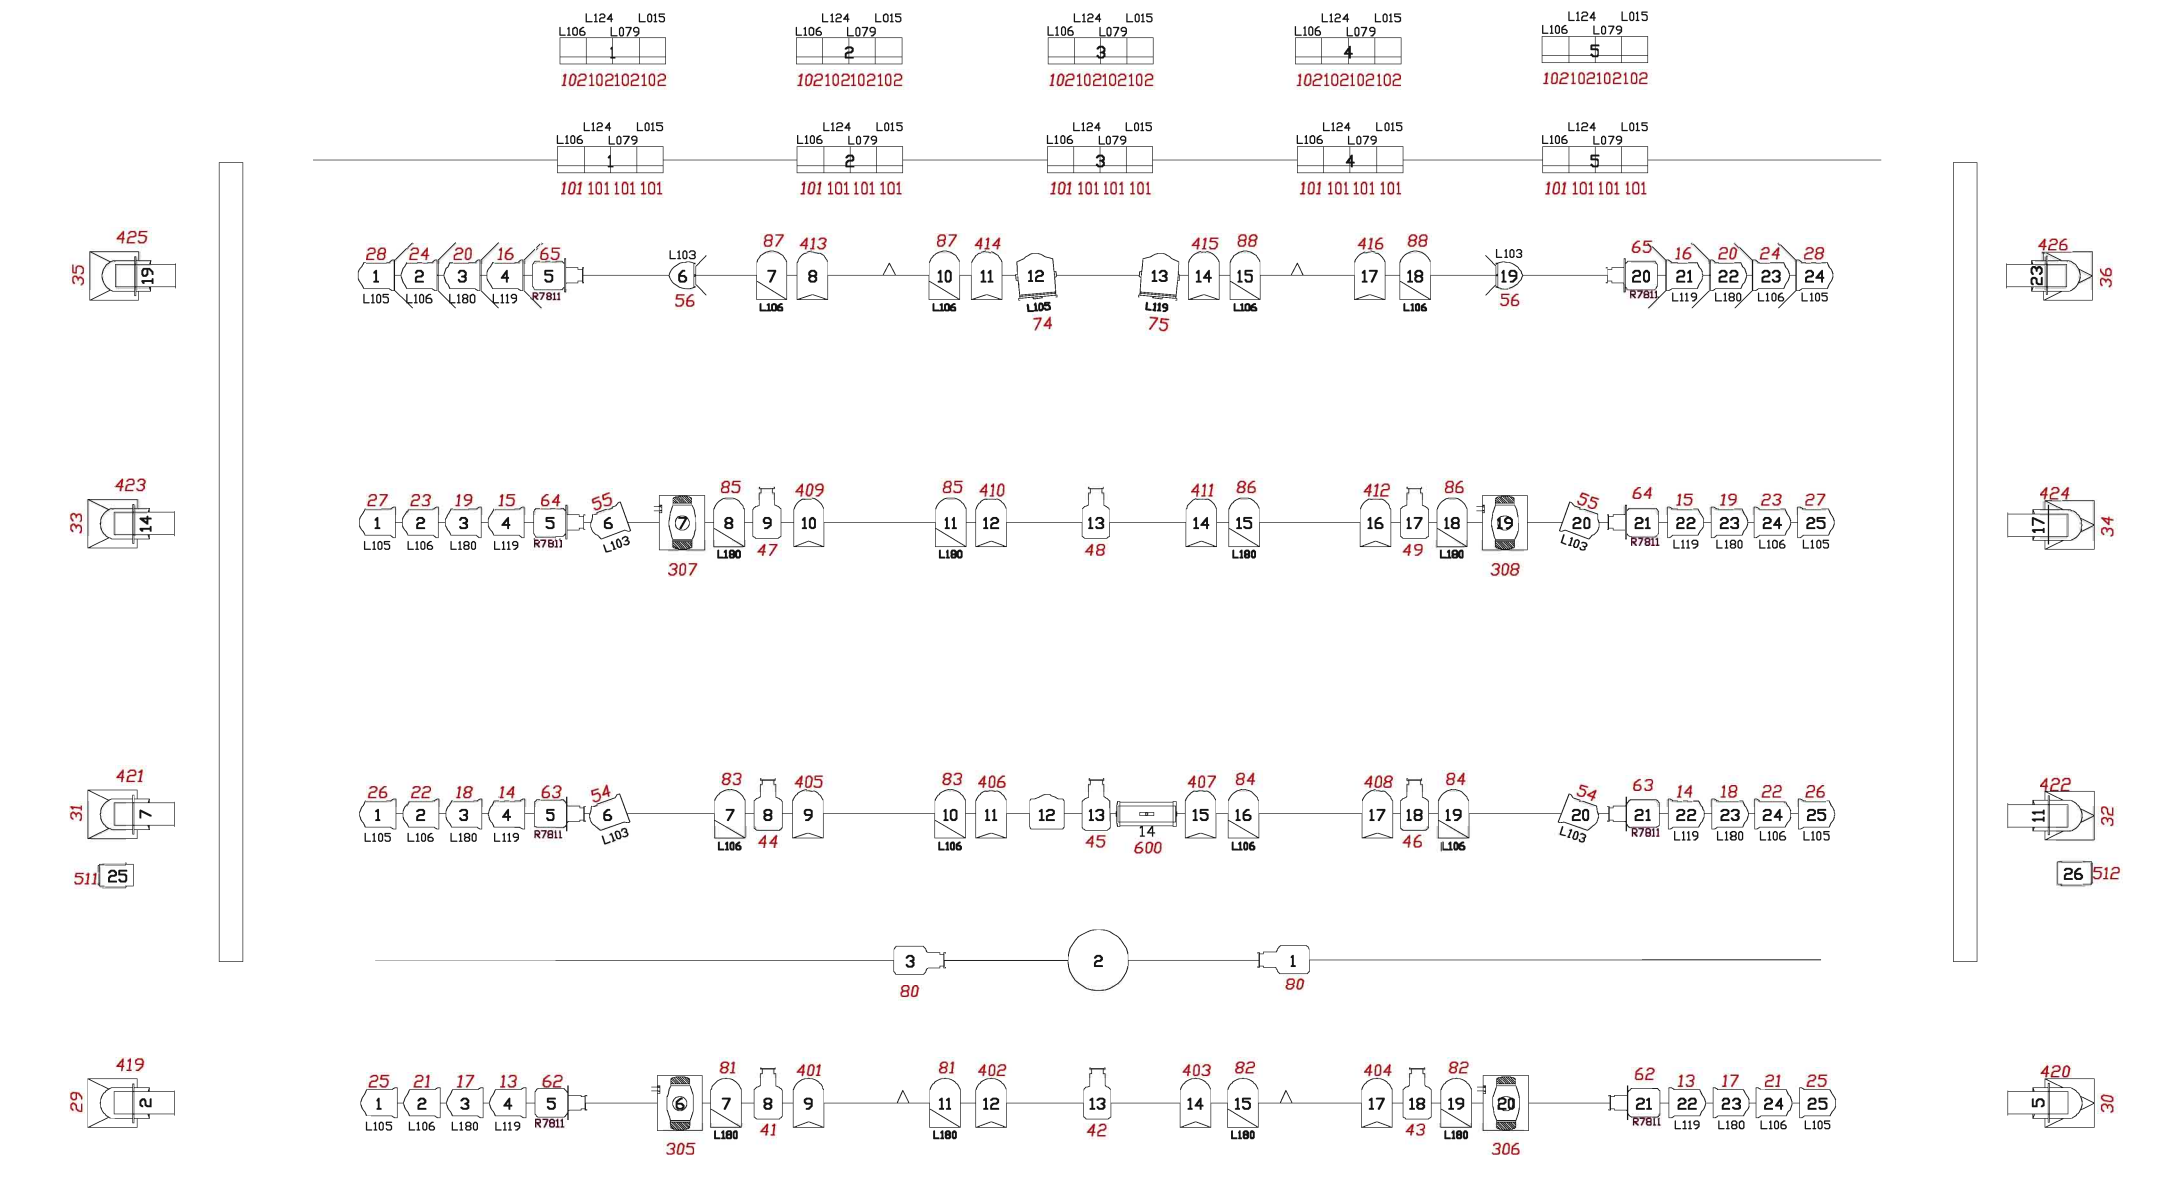

- Patt. 23
- Prolite 28/40 1K
- Patt. 123
- Acclaim Fresnel
- Prolite 1K PC
- Patt. 223 / 743
- Patt. 243BPC
- Selecon Hui
- Work Light
- Pacific 23-50
- Pacific 14-35
- Axial Zoomspot 24/44

- Patt. 23
- Prolite 28/40 1K
- Patt. 123
- Acclaim Fresnel
- Prolite 1K PC
- Patt. 223 / 743
- Patt. 243BPC
- Selecon Hui
- Work Light
- Pacific 23-50
- Pacific 14-35
- Axial Zoomspot 24/44
- Fine 700
- Strobe
- LED RGBA Can
- Par 16