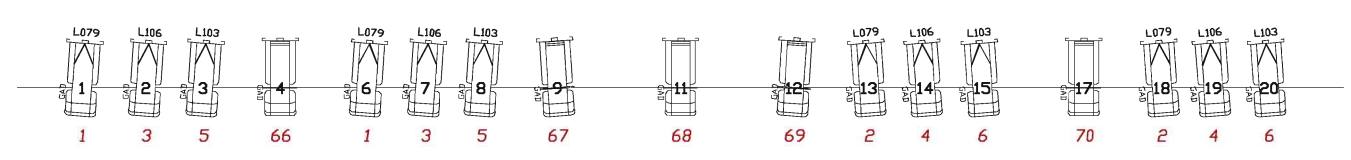

- Patt. 23
- Prolite 28/40 1K
- Patt. 123
- Acclaim Fresnel
- Prolite 1K PC
- Patt. 223 / 743
- Patt. 243BPC
- Selecon Hui
- Work Light
- Pacific 23-50
- Pacific 14-35
- Axial Zoomspot 24/44

- Patt. 23
- Prolite 28/40 1K
- Patt. 123
- Acclaim Fresnel
- Prolite 1K PC
- Patt. 223 / 743
- Patt. 243BPC
- Selecon Hui
- Work Light
- Pacific 23-50
- Pacific 14-35
- Axial Zoomspot 24/44
- Fine 700
- Strobe
- LED RGBA Can
- Par 16